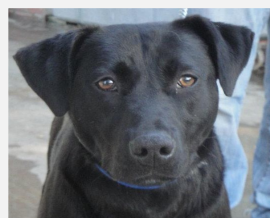

Associação CãoViver - Cães para adoção no Canil Municipal da Maia

Snorlax

Porte Médio

Meigo/ Assustadito

Vicky

Porte Médio/Grande

Brincalhona/meiga

Woody

Porte Médio/grande

Temperamental/Meigo

Jimmy

Porte Médio

Sociável/Companheiro

Fly

Porte Médio/grande

Calmo/Sociável

FLOYD

Porte Médio

Em socialização

Zuca

Porte Peq/Médio

Meiga—Em trat.

Julieta

Porte Médio